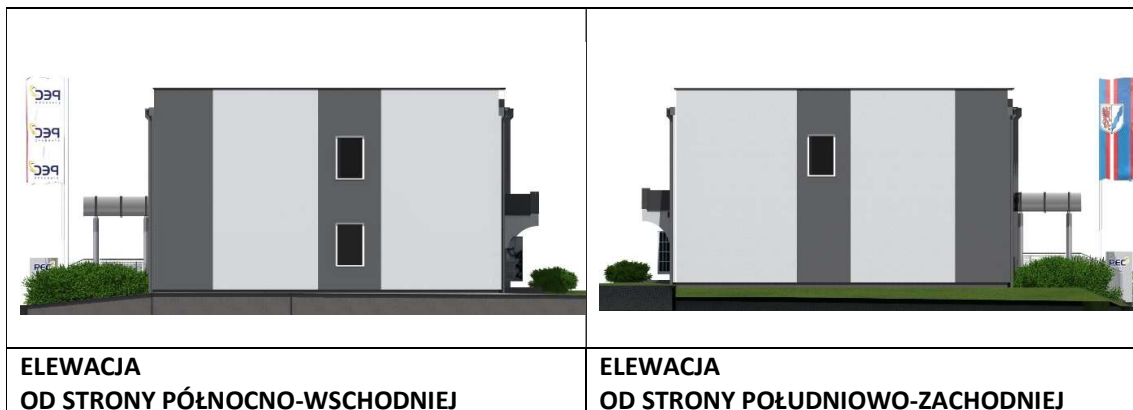

KOLORYSTYKA ELEWACJI

ELEWACJA OD STRONY POŁUDNIOWO-WSCHODNIEJ

ELEWACJA OD STRONY PÓŁNOCNO-ZACHODNIEJ

Kolorystyka elewacji:

BRILLUX - farby silikonowe fasadowe w klasie jakości A1 (najwyższa klasa trwałości koloru) z systemem Protect (dodatkowa ochrona przed glonami i grzybami)

- - standardowy biały,
- - 99.00.24 (jasnoszary),
- - 99.00.48 (ciemnoszary).

Cokół budynku - płytki ścienna - paradyż taurus grys elewacja 6,5x24,5cm

Podest schodowy, murki pochylni dla osób niepełnospr. - paradyż taurus grys klinkier 30x30cm

Schody - paradyż taurus grys stopnica prosta 30x30cm

- paradyż taurus grys podstopnica 14,8x30cm

Pochylnia dla osób niepełnosprawnych - pozbruk granit nova, kolor nova grafitowy

Balustrada pochylni dla osób niepełnosprawnych – stal nierdzewna